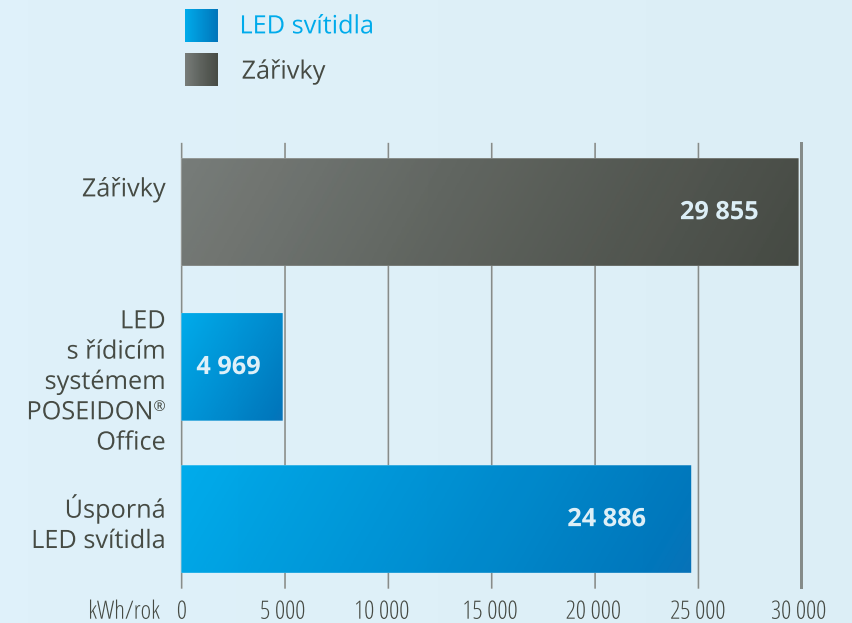

PŘÍNOS PRO CERTIFIKACE LEED A BREEAM

Energeticky úsporné a k životnímu prostředí šetrné řešení ovládání osvětlení a stínění pro certifikace udržitelných budov

POSEIDON® OFFICE

PŘÍPADOVÁ STUDIE PŘÍNOSY ŘÍZENÍ SVÍTIDEL

Případová studie dokumentuje přínosy řízení osvětlení pro LED kancelářská svítidla. Pro vybrané patro kancelářské budovy o rozloze 500 m² byl zpracován nasvětlovací plán včetně návrhu systému řízení osvětlení pro LED svítidla s DALI. Systém řízení POSEIDON® Office zohledňuje přítomnost, intenzitu denního osvětlení a nabízí ovládání pomocí nástěnných bezdrátových vypínačů POSEIDON®.

Aktuální osvětlení: 118 ks, zářivková svítidla 72 W (4 × 18 W)
LED svítidla: 118 ks, DALI stmívatelná 38 W

ENERGETICKÁ BILANCE

ŘÍZENÍ OSVĚTLENÍ A STÍNĚNÍ PRO KANCELÁŘSKÉ A KOMERČNÍ BUDOVY

POSEIDON® Office je uživatelsky komfortní a energeticky úsporné řešení pro bezdrátové řízení osvětlení a stínění v rámci systémů automatizace budov.